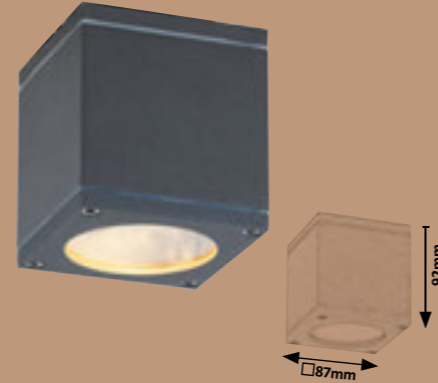

# Baltimore

1

**1 8060** (M) (P)

• LED / 9W  
(678lm, 4000K) incl.  
IP54  
anthracite

2

3

**2 8149** (M) (G)

GU10 / 1x max. 35W  
IP54 • ☒  
anthracite

**3 8150** (M) (G)

GU10 / 1x max. 35W  
IP54 • ☒  
anthracite

1

2

**1 8730** (M) (P)

E-27 / 1x max. 25W  
IP54 • ☒  
matte black

**2 8731** (M) (P)

E-27 / 1x max. 25W  
IP44 • ☒  
☒ 2-8 m, 90°  
matte black