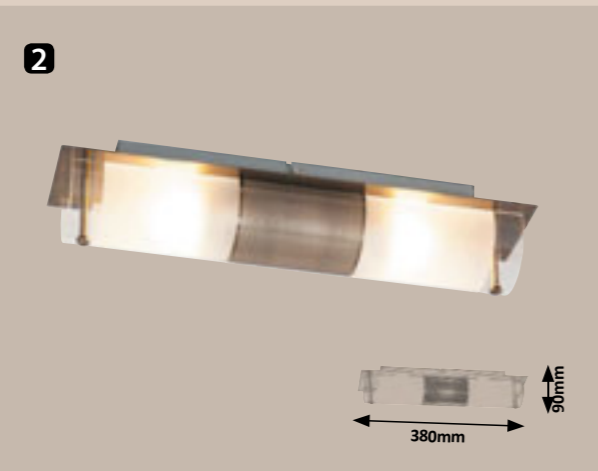

# Grando

This picture is for illustration. • A fotó csak illusztráció. • Bild ist nur Illustration.

**1 3551** **M G**  
E-14 / 1x max. 40W  
IP20 • • • 9730  
bronze/transparent/opal glass

5 998250 335513

**2 3552** **M G**  
E-14 / 2x max. 40W  
IP20 • • • 9593  
bronze/transparent/opal glass

5 998250 335520

**3 3553** **M G**  
E-14 / 3x max. 40W  
IP20 • • • 9594  
bronze/transparent/opal glass

5 998250 335537

5 998250 365473

**4 6548** **M G**  
E-14 / R50 / 3x max. 40W  
IP20 • • • 19161  
bronze/white

5 998250 365480

This picture is for illustration. • A fotó csak illusztráció. • Bild ist nur Illustration.