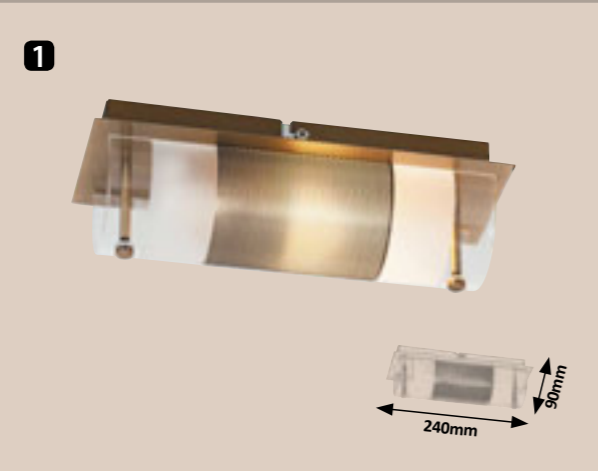

# Grando

This picture is for illustration. • A fotó csak illusztráció. • Bild ist nur Illustration.

**1 3551** **M G**  
E-14 / 1x max. 40W  
IP20 • • • 9730  
bronze/transparent/opal glass

5 998250 335513

**2 3552** **M G**  
E-14 / 2x max. 40W  
IP20 • • • 9593  
bronze/transparent/opal glass

5 998250 335520

**3 3553** **M G**  
E-14 / 3x max. 40W  
IP20 • • • 9594  
bronze/transparent/opal glass

5 998250 335537

5 998250 365473

**4 6548** **M G**  
E-14 / R50 / 3x max. 40W  
IP20 • • • 19161  
bronze/white

5 998250 365480

This picture is for illustration. • A fotó csak illusztráció. • Bild ist nur Illustration.