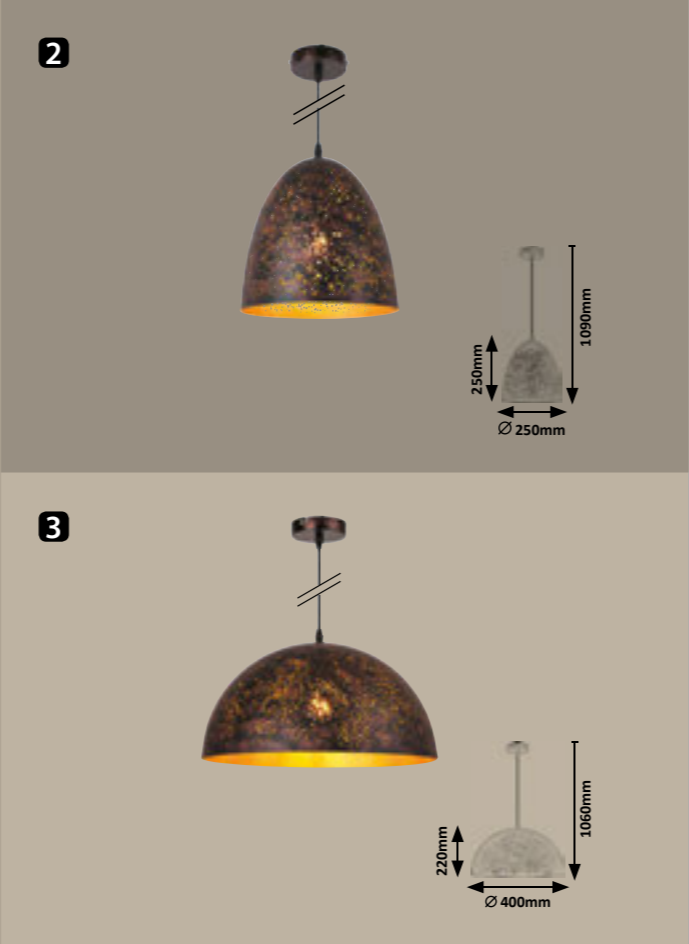

Shane

Kaia

1 2559 **M**
 E-27 / 1x max. 40W
 IP20 • ☒
 rust (effect)/gold

2 2560 **M**
 E-27 / 1x max. 40W
 IP20 • ☒
 rust (effect)/gold

3 2561 **M**
 E-27 / 1x max. 40W
 IP20 • ☒
 rust (effect)/gold

1 2278 **M**
 E-27 / 1x max. 40W
 IP20 • ☒
 black/gold

2 2279 **M**
 E-27 / 1x max. 40W
 IP20 • ☒
 white