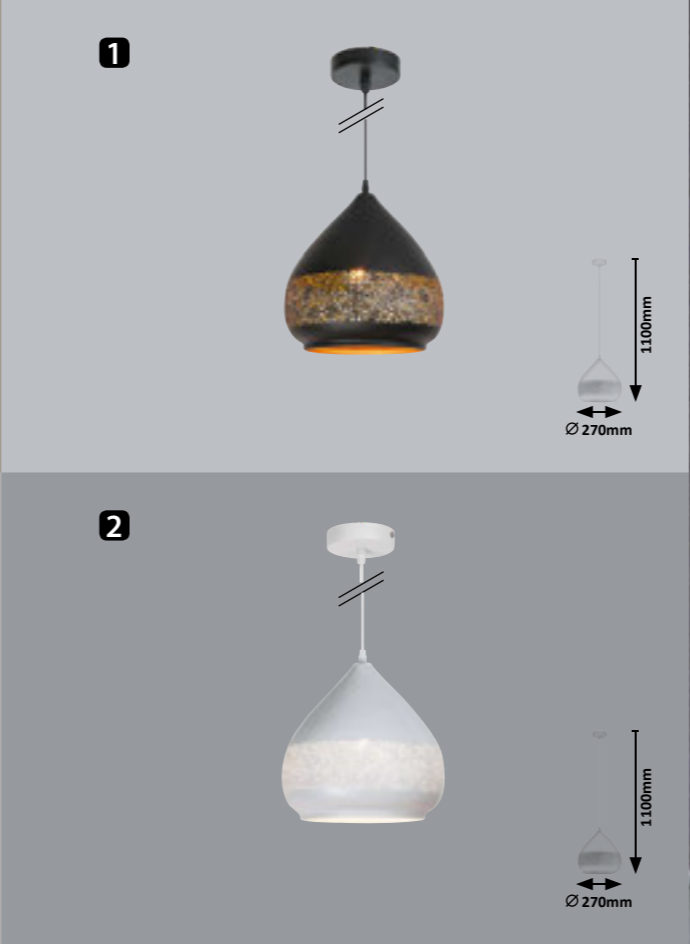

Shane

Kaia

1 2559 **M**
 E-27 / 1x max. 40W
 IP20 • ☒
 rust (effect)/gold

2 2560 **M**
 E-27 / 1x max. 40W
 IP20 • ☒
 rust (effect)/gold

3 2561 **M**
 E-27 / 1x max. 40W
 IP20 • ☒
 rust (effect)/gold

1 2278 **M**
 E-27 / 1x max. 40W
 IP20 • ☒
 black/gold

2 2279 **M**
 E-27 / 1x max. 40W
 IP20 • ☒
 white