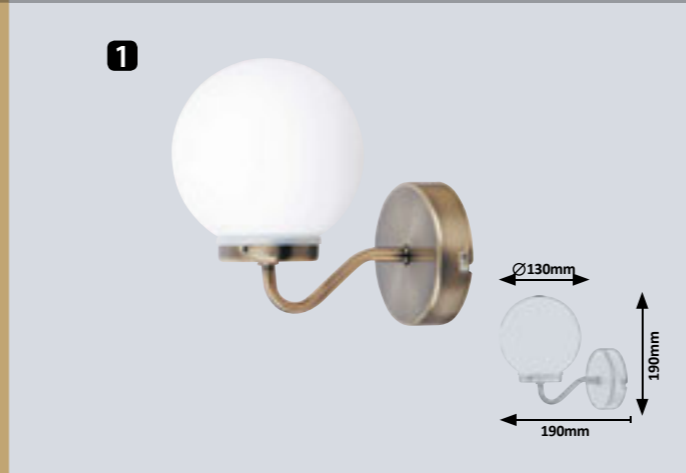

Avery

new

Angus

new

Togo

1 3998 M G
 • LED / 6W (550lm, 4000K) incl.
 IP44 • 19669 chrome

2 3999 M G
 • LED / 6W (550lm, 3000K) incl.
 IP44 • 19668 antique bronze

3 3996 M G
 • LED / 6W (550lm, 4000K) incl.
 IP44 • 19668 chrome

4 3997 M G
 • LED / 6W (550lm, 3000K) incl.
 IP44 • 19668 antique bronze

1 1302 M G
 E-14 / 1x max. 40W
 IP44 • 9973 white/bronze

2 5827 M G
 E-14 / 1x max. 40W
 IP44 • 9973 white/chrome