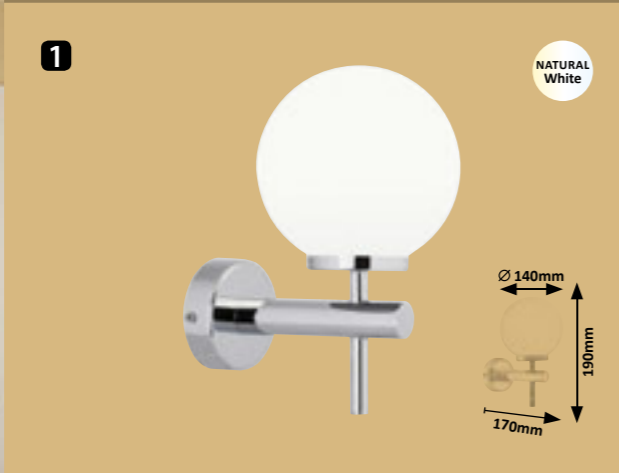

Avery

new

Angus

new

Togo

1 3998 M G
 • LED / 6W (550lm, 4000K) incl.
 IP44 • 19669 chrome

2 3999 M G
 • LED / 6W (550lm, 3000K) incl.
 IP44 • 19668 antique bronze

3 3996 M G
 • LED / 6W (550lm, 4000K) incl.
 IP44 • 19668 chrome

4 3997 M G
 • LED / 6W (550lm, 3000K) incl.
 IP44 • 19668 antique bronze

1 1302 M G
 E-14 / 1x max. 40W
 IP44 • 9973 white/bronze

2 5827 M G
 E-14 / 1x max. 40W
 IP44 • 9973 white/chrome