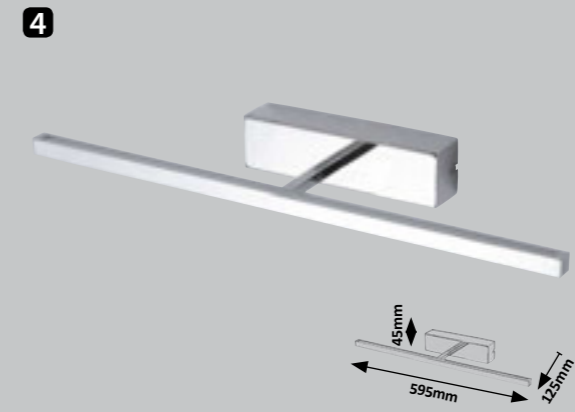

Picture light

1 3643 **M**
 • 28W
 (370lm, 2700K) incl.
 G9 / 2x max. 40W • IP20
 satin chrome

2 3644 **M**
 • 28W
 (370lm, 2700K) incl.
 G9 / 2x max. 40W • IP20
 bronze

3 3641 **M**
 E-14 / T25 / 2x max. 40W
 IP20 •
 satin chrome

4 3642 **M**
 E-14 / T25 / 2x max. 40W
 IP20 •
 bronze

Picture slim

1 3907 **M**
 • LED / 8W
 (316lm, 4000K) incl.
 IP20
 chrome

2 3908 **M**
 • LED / 12W
 (466lm, 4000K) incl.
 IP20
 chrome

3 3909 **M**
 • LED / 8W
 (321lm, 4000K) incl.
 IP20
 chrome

4 3910 **M**
 • LED / 12W
 (554lm, 4000K) incl.
 IP20
 chrome