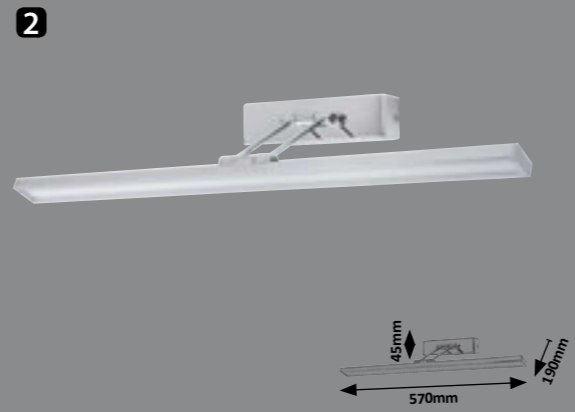

Picture light

1 3643 **M**
 • 28W
 (370lm, 2700K) incl.
 G9 / 2x max. 40W • IP20
 satin chrome

2 3644 **M**
 • 28W
 (370lm, 2700K) incl.
 G9 / 2x max. 40W • IP20
 bronze

3 3641 **M**
 E-14 / T25 / 2x max. 40W
 IP20 •
 satin chrome

4 3642 **M**
 E-14 / T25 / 2x max. 40W
 IP20 •
 bronze

Picture slim

1 3907 **M**
 • LED / 8W
 (316lm, 4000K) incl.
 IP20
 chrome

2 3908 **M**
 • LED / 12W
 (466lm, 4000K) incl.
 IP20
 chrome

3 3909 **M**
 • LED / 8W
 (321lm, 4000K) incl.
 IP20
 chrome

4 3910 **M**
 • LED / 12W
 (554lm, 4000K) incl.
 IP20
 chrome