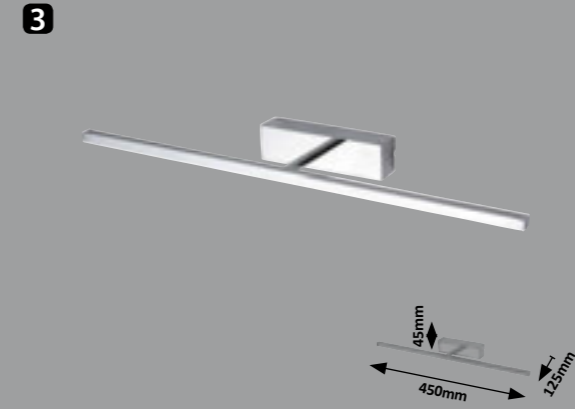

Picture light

1 3643 **M**
 • 28W
 (370lm, 2700K) incl.
 G9 / 2x max. 40W • IP20
 satin chrome

2 3644 **M**
 • 28W
 (370lm, 2700K) incl.
 G9 / 2x max. 40W • IP20
 bronze

3 3641 **M**
 E-14 / T25 / 2x max. 40W
 IP20 •
 satin chrome

4 3642 **M**
 E-14 / T25 / 2x max. 40W
 IP20 •
 bronze

Picture slim

1 3907 **M**
 • LED / 8W
 (316lm, 4000K) incl.
 IP20
 chrome

2 3908 **M**
 • LED / 12W
 (466lm, 4000K) incl.
 IP20
 chrome

3 3909 **M**
 • LED / 8W
 (321lm, 4000K) incl.
 IP20
 chrome

4 3910 **M**
 • LED / 12W
 (554lm, 4000K) incl.
 IP20
 chrome