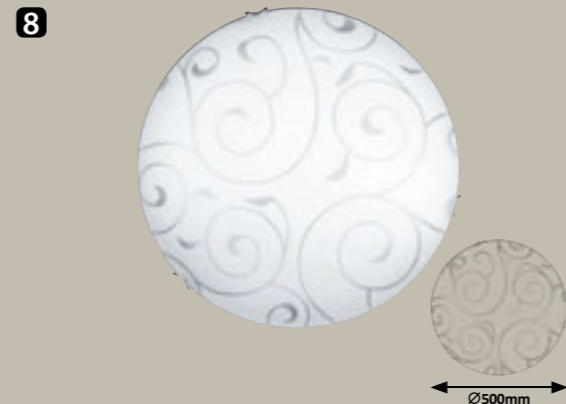

Harmony lux

5 years guarantee

Harmony lux

5 years guarantee

Beverly

5 years guarantee

1 3850 MG
E-27 / G45 / 1x max. 60W
IP20 • ☒ • ⬇ 9403
white pattern

2 3855 MG
E-27 / 2x max. 60W
IP20 • ☒ • ⬇ 9408
white pattern

3 3854 MG
E-27 / 1x max. 60W
IP20 • ☒ • ⬇ 9404
white pattern

4 3858 MG
E-27 / 3x max. 40W
IP20 • ☒ • ⬇ 9785
white pattern

5 3851 MG
E-27 / 1x max. 60W
IP20 • ☒ • ⬇ 9297
chrome claw/white pattern

6 3852 MG
E-27 / 1x max. 60W
IP20 • ☒ • ⬇ 9302
chrome claw/white pattern

7 3853 MG
E-27 / 2x max. 60W
IP20 • ☒ • ⬇ 9334
chrome claw/white pattern

8 3857 MG
E-27 / 3x max. 40W
IP20 • ☒ • ⬇ 9697
chrome claw/white pattern

9 3287 MG
E-27 / 1x max. 60W
IP20 • ☒ • ⬇ 672
white/transparent

10 3288 MG
E-27 / 2x max. 60W
IP20 • ☒ • ⬇ 673
white/transparent