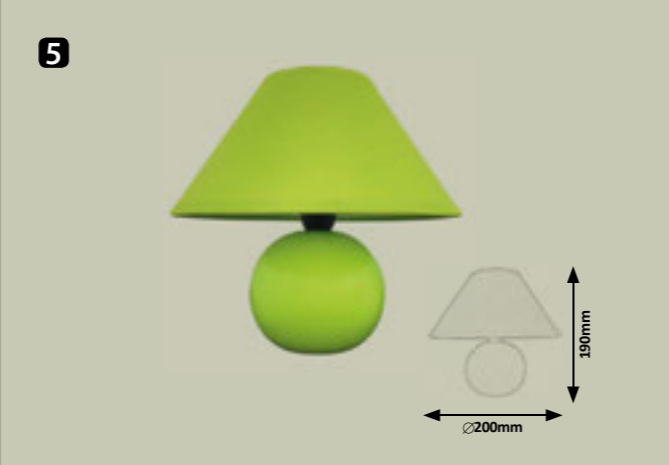

Ariel

Glenda

1 4901 C T
E-14 / 1x max. 40W
IP20 • ☒ • ☒
9910
matte white

2 4904 C T
E-14 / 1x max. 40W
IP20 • ☒ • ☒
9912
orange

3 4905 C T
E-14 / 1x max. 40W
IP20 • ☒ • ☒
9913
yellow

4 4906 C T
E-14 / 1x max. 40W
IP20 • ☒ • ☒
9914
cherry

5 4907 C T
E-14 / 1x max. 40W
IP20 • ☒ • ☒
9915
green

6 4920 C T
E-14 / 1x max. 40W
IP20 • ☒ • ☒
19208
purple

1 4508 M T
E-14 / 1x max. 40W
IP20 • ☒ • ☒
19538
rose

2 4511 M T
E-14 / 1x max. 40W
IP20 • ☒ • ☒
19541
green