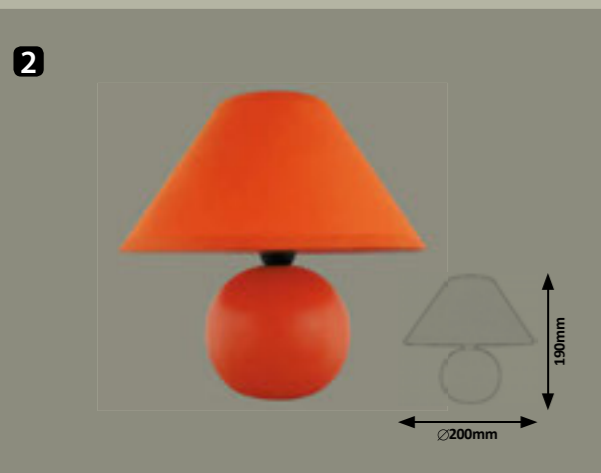

Ariel

Glenda

1 4901 C T
E-14 / 1x max. 40W
IP20 • ☒ • ☒
9910
matte white

2 4904 C T
E-14 / 1x max. 40W
IP20 • ☒ • ☒
9912
orange

3 4905 C T
E-14 / 1x max. 40W
IP20 • ☒ • ☒
9913
yellow

4 4906 C T
E-14 / 1x max. 40W
IP20 • ☒ • ☒
9914
cherry

5 4907 C T
E-14 / 1x max. 40W
IP20 • ☒ • ☒
9915
green

6 4920 C T
E-14 / 1x max. 40W
IP20 • ☒ • ☒
19208
purple

1 4508 M T
E-14 / 1x max. 40W
IP20 • ☒ • ☒
19538
rose

2 4511 M T
E-14 / 1x max. 40W
IP20 • ☒ • ☒
19541
green