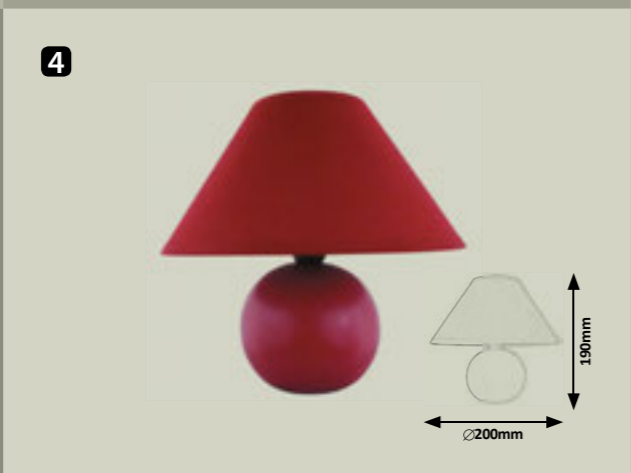

Ariel

Glenda

1 4901 C T
E-14 / 1x max. 40W
IP20 • ☒ • ☒
9910
matte white

2 4904 C T
E-14 / 1x max. 40W
IP20 • ☒ • ☒
9912
orange

3 4905 C T
E-14 / 1x max. 40W
IP20 • ☒ • ☒
9913
yellow

4 4906 C T
E-14 / 1x max. 40W
IP20 • ☒ • ☒
9914
cherry