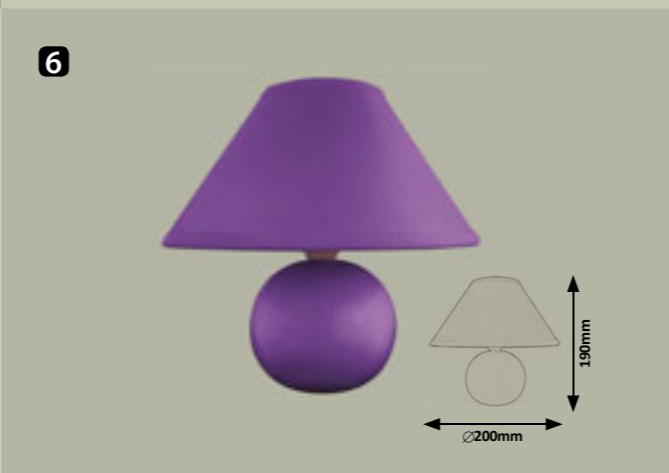

Ariel

Glenda

1 4901 C T
E-14 / 1x max. 40W
IP20 • ☒ • ☒
9910
matte white

2 4904 C T
E-14 / 1x max. 40W
IP20 • ☒ • ☒
9912
orange

3 4905 C T
E-14 / 1x max. 40W
IP20 • ☒ • ☒
9913
yellow

4 4906 C T
E-14 / 1x max. 40W
IP20 • ☒ • ☒
9914
cherry

5 4907 C T
E-14 / 1x max. 40W
IP20 • ☒ • ☒
9915
green

6 4920 C T
E-14 / 1x max. 40W
IP20 • ☒ • ☒
19208
purple

1 4508 M T
E-14 / 1x max. 40W
IP20 • ☒ • ☒
19538
rose

2 4511 M T
E-14 / 1x max. 40W
IP20 • ☒ • ☒
19541
green