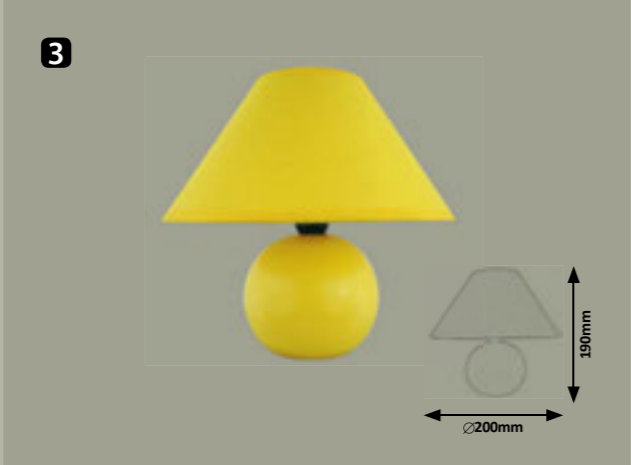

Ariel

Glenda

1 4901 C T
E-14 / 1x max. 40W
IP20 • ☒ • ☒
9910
matte white

2 4904 C T
E-14 / 1x max. 40W
IP20 • ☒ • ☒
9912
orange

3 4905 C T
E-14 / 1x max. 40W
IP20 • ☒ • ☒
9913
yellow

4 4906 C T
E-14 / 1x max. 40W
IP20 • ☒ • ☒
9914
cherry

5 4907 C T
E-14 / 1x max. 40W
IP20 • ☒ • ☒
9915
green

6 4920 C T
E-14 / 1x max. 40W
IP20 • ☒ • ☒
19208
purple

1 4508 M T
E-14 / 1x max. 40W
IP20 • ☒ • ☒
19538
rose

2 4511 M T
E-14 / 1x max. 40W
IP20 • ☒ • ☒
19541
green