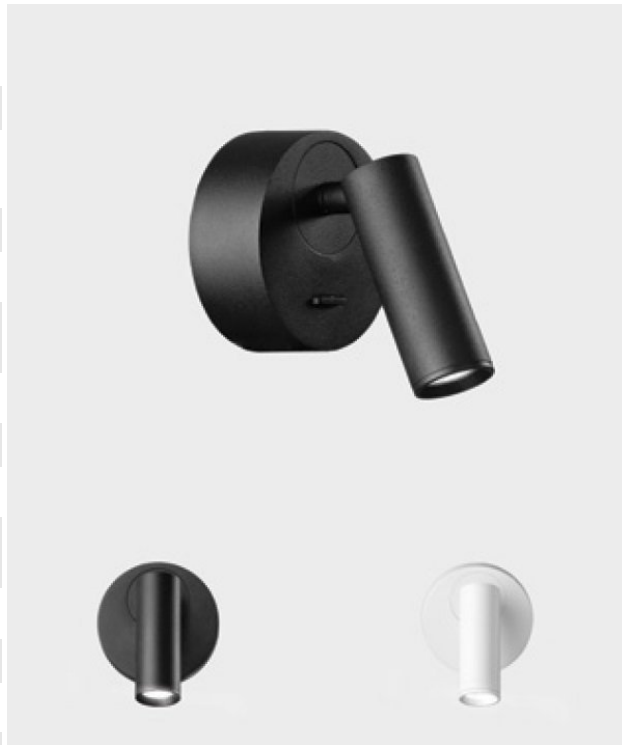

**Objednací číslo: KHL K50704.01.WS.BK-
BK.ST.8.30**

**507041WBB3 Nástěnné svítidlo MYNI Ø 70mm černé 3W 3000K s vypínačem - Kohl
Lighting**

TECHNICKÉ PARAMETRY:

Barva	černá
Počet světelných zdrojů	1
Výška v mm	85
Napájecí napětí	230V
Včetně světelného zdroje	ano
Kolekce	MYNI
Materiál	hliník
Patice	LED
Max. příkon světelného zdroje	3W
Stmívatelné	ne
Energetická účinnost	A
Hloubka v mm	62
Teplota barvy světla	3000K
Životnost	35000h
Průměr v mm	70
Výrobce	KOHL-LIGHTING
Světelný tok	165lm
Vystaveno na studiu	ano
Záruční doba	5 let

POPIS PRODUKTU: