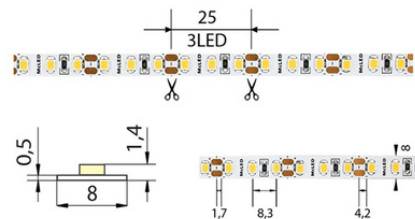

Dělitelnost pásku po [mm]: **25 mm**

Šířka [mm]: **8**

Výška / hloubka [mm]: **1,4**

Délka segmentů [mm]: **25**

S koncovým dílem: **Ne**

Se sadou k připojení: **Ne**

S ochranným krytem: **Ne**

Samolepicí: **Ano**

Způsob kabeláže: **Zakončeno**

Počet připojovacích vodičů: **2**

Počet LED na segment: **3**

Záruka McLED [M]: **60**

EAN: **8595607119276**

Třída energetické účinnosti dle nařízení EK 2019/2015: **G**

WW	SMD 2800 - 3100 K 2835	120 LED/m	9,6 W/m	900 lm/m	8 mm
IP 20	12 V DC	3 LED 25 mm	≤5 m 12 V DC	≤10 m 12 V DC	
CRI ≥90	120°	54000 h [L70]			