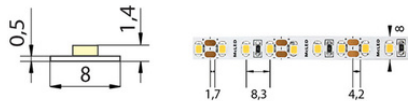

WW 2800 - 3100 K	SMD 2835	120 LED/m	9,6 W/m	900 lm/m	8 mm
IP 20	12 V DC	3 LED 25 mm	≤5 m 12 VDC	≤10 m 12 VDC	
CRI ≥90	120°	54000 h L70